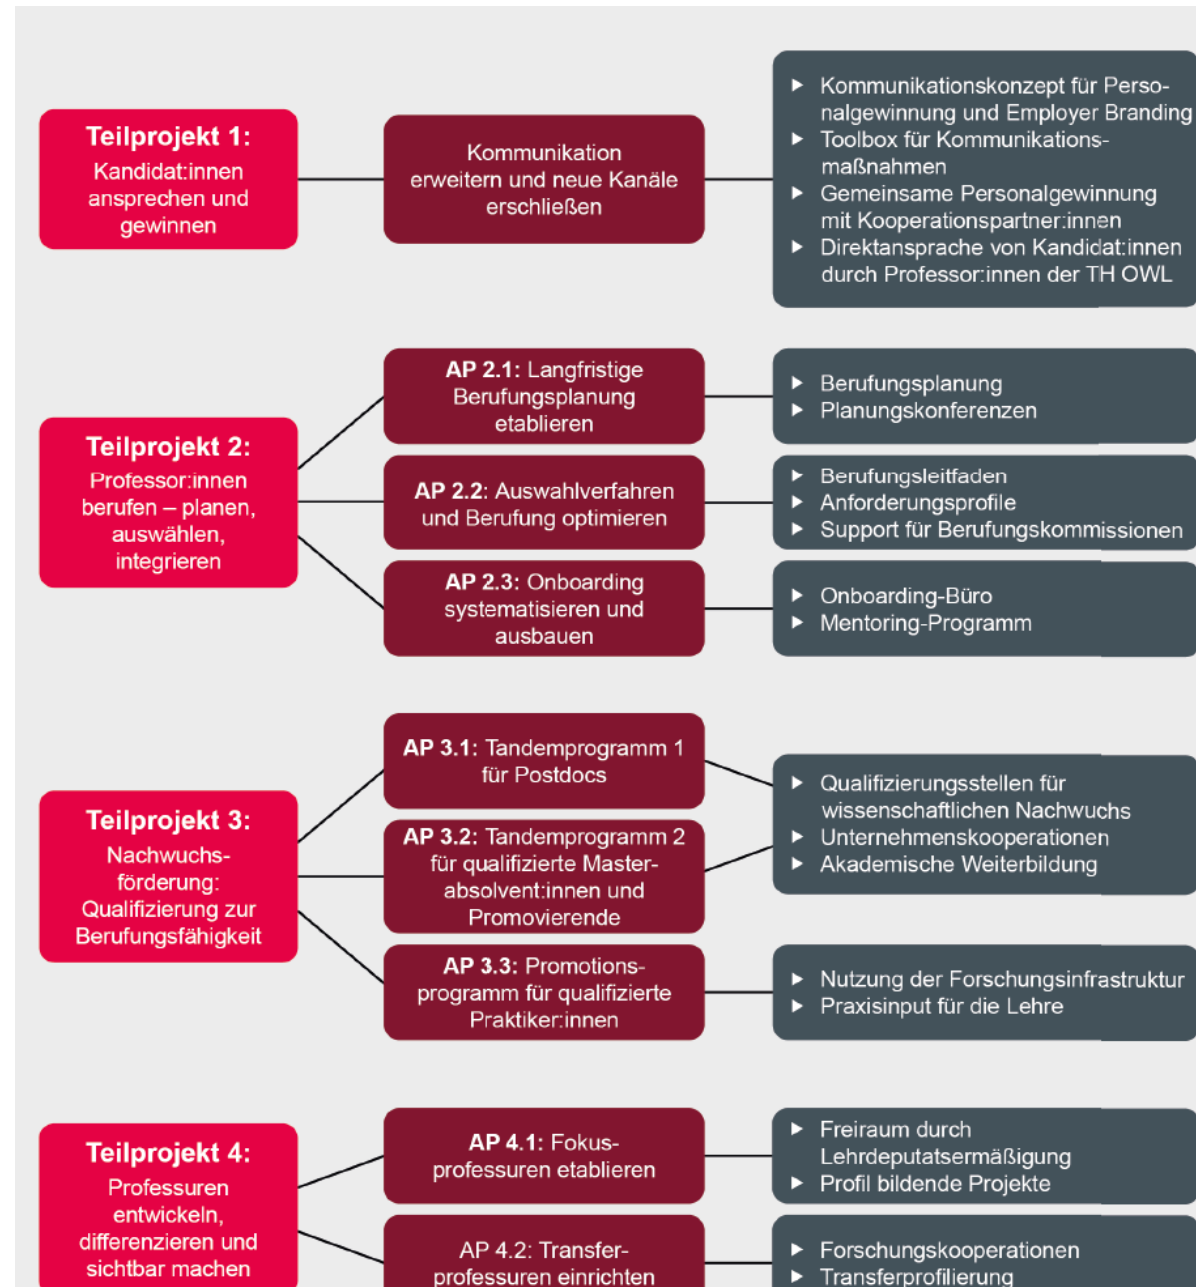

FH Personal

Professorales
Personal gewinnen
und qualifizieren